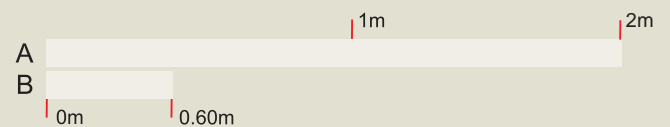

Garopaba – SC : 48 3254 8844 / 48 3254 8845 / 48 3254 9982 / 48 3254 5246
Taquara – RS : 51 3541 6444 / Fax: 51 3542 1233
www.mineoro.com.br

MINEORO®
SEGURANÇA | INTELIGÊNCIA | TECNOLOGIA

8VLU

GRÁFICO COMPARATIVO DE PROFUNDIDADE

O gráfico compara o desempenho dos modelos em Campo de Prova.

Teste efetuado nas seguintes condições:

- Tamanho do metal (como referência) 50cm de diâmetro
- Medidas em metros (profundidades)

A) Tempo Enterrado: 10 anos
B) Enterrado Recentemente